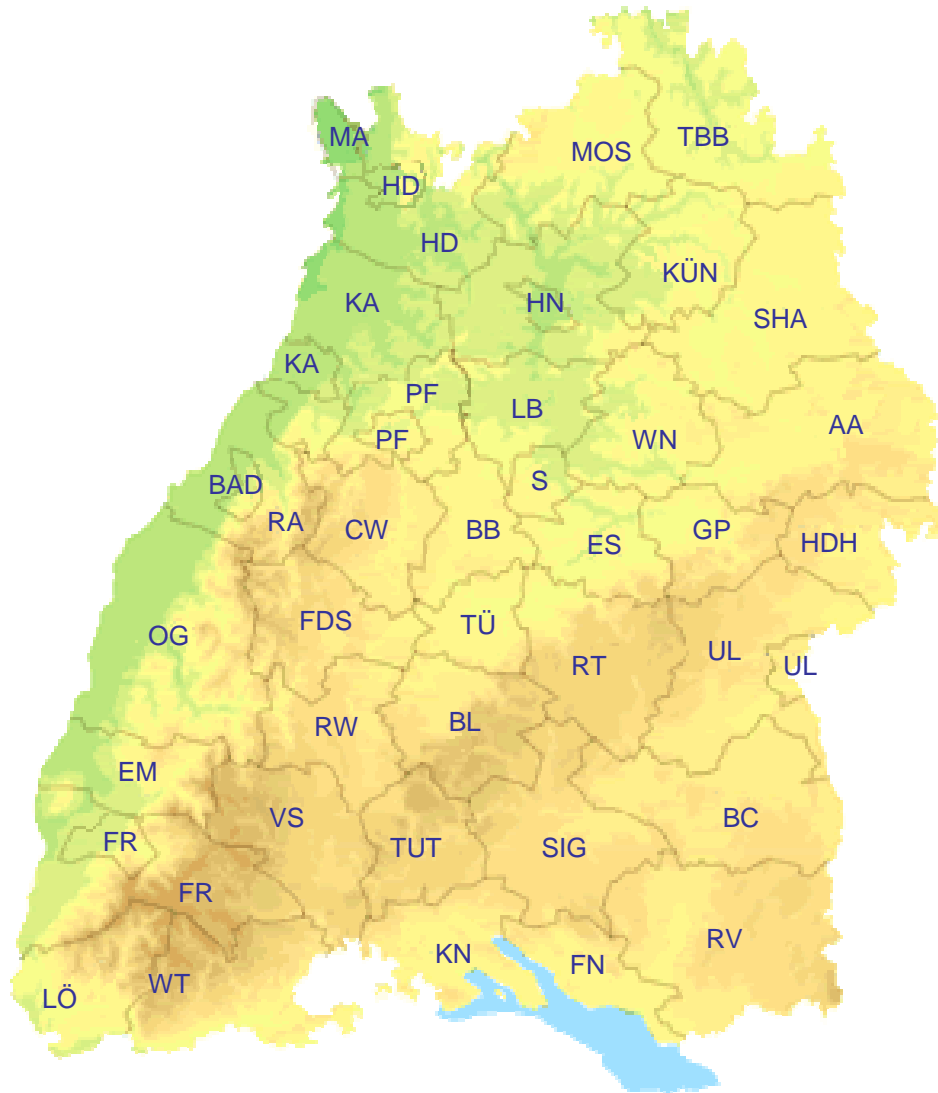

# Die Kreise Baden-Württembergs

## Liste der Kreise und Kreiskürzel:

TBB	Main-Tauber-Kreis
MOS	Neckar-Odenwald-Kreis
OG	Ortenaukreis
AA	Ostalbkreis
RA	Rastatt
RV	Ravensburg
WN	Rems-Murr-Kreis
RT	Reutlingen
HD	Rhein-Neckar-Kreis
RW	Rottweil
UL	Alb-Donau-Kreis
BC	Biberach
BB	Böblingen
FN	Bodenseekreis
FR	Breisgau-Hochschwarzwald
CW	Calw
EM	Emmendingen
PF	Enzkreis
ES	Esslingen
FDS	Freudenstadt
GP	Göppingen
HDH	Heidenheim
HN	Heilbronn
KÜN	Hohenlohekreis
KA	Karlsruhe
KN	Konstanz
LÖ	Lörrach
LB	Ludwigsburg
SHA	Schwäbisch Hall
VS	Schwarzwald-Baar-Kreis
SIG	Sigmaringen
TÜ	Tübingen
TUT	Tuttlingen
WT	Waldshut
BL	Zollernalbkreis